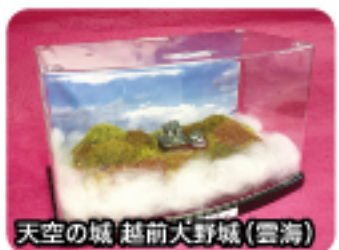

ジオラマのカスタマイズ

イベントに合わせて
オリジナル性の高いミニジオラマをセット

満足度・完成率共に 100%!

イベントのターゲット層に合わせた企画内容だから

背景とタイトルシールの カスタマイズ

オリジナルプリントだから、景色のみ
ならず企業名やイベント名等も挿入が可能で
さらにPR効果がUPします

【福井県総合グリーンセンターイベント「タマネギハウスリニューアル記念」】

サイズ：23cmx13cmx13cm

ジオラマ：ベースとタマネギハウスを1/150スケールでオリジナル制作
ドーム内植物園も再現

背景：現地を撮影してプリント

タイトルシール：イベント名と日付をプリント

これまでのミニジオラマ例

これまで多数の企業・団体様に集客ツールとして活用いただきました。

えちぜん鉄道編

ローカル鉄道(ベル前駅)

ローカル鉄道(紅葉)

事業所PR仕様

タマネギハウス

タマネギハウス(ライトアップ)

天空の城 越前大野城(雲海)

越前大野城(ライトアップ)

朝倉氏遺跡 特別名勝庭園

ウルトラマンvs.怪獣(湖)

ゴジラvs.怪獣(ビル街)

3日間で
300組が体験!
プチジオラマも
人気です!

ワンコインから手軽に作れる 低価格で楽しめるプチシリーズです

ミニジオラマよりさらに小さく、手のひらに乗る小さなケースの世界が「プチジオラマ」です。たくさんの素材から選べる楽しさ、作る簡単さで低年齢(幼児)から対応。

製作時間は10~15分と短時間で完成し、回転率アップ。

サイズ:9cm×9cm×9cm

ミニジオラマ制作体験 概要

- ・コレクションボックス(プラスチック製 約23×13×13cm使用)
- ・背景とタイトルネームはオリジナルプリント
- ・車両・キャラクター等は各自選べます
- ・制作時間 30分~90分(アイテムによって異なります)
- ・材料費 ¥1,800~¥3,000(アイテムによって異なります)